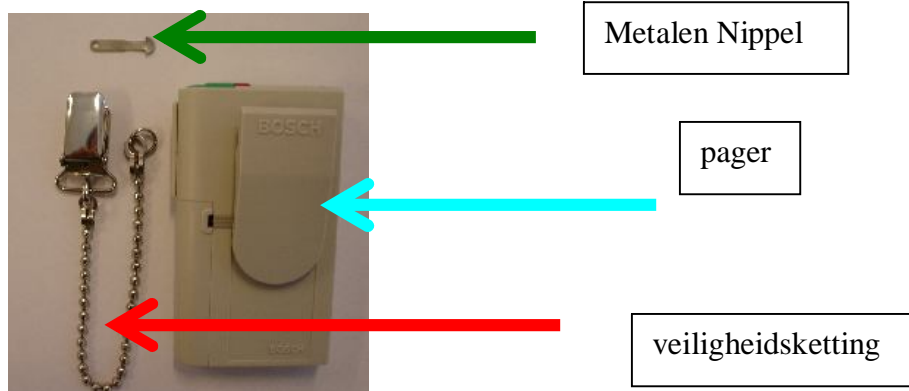

Instructie voor gebruik veiligheidsketting

Complete set van de veiligheidsketting

Houdt de Pager met èèn hand goed vast. Duw of trek vervolgens de clip stevig met de duim omhoog. Totdat de clip omhoog staat.

**Trek de clip eerst rechts naar beneden. (pijl 1)
Vervolgens kan de clip er naar links afgeschoven worden. (pijl 2)**

Steek de nippel op deze manier door de opening.

**Zet er eerst de linkerkant weer op. (pijl 1)
En vervolgens de rechterkant weer omhoog trekken. (pijl 2)**

Duw vervolgens stevig met de duim de clip tegen het apparaat zodat deze stevig vastzit.

Duw de twee ringen van elkaar en schuif het begin van de ring door de opening van de nippel.

De ketting is klaar voor gebruik.