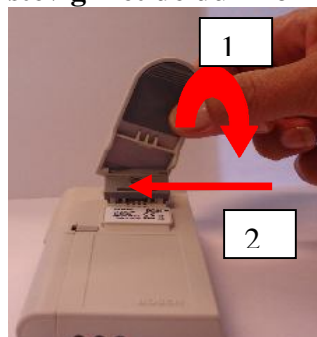

Instructie voor gebruik veiligheidsketting

Complete set van de veiligheidsketting

Houdt de Pager met èèn hand goed vast. Duw of trek vervolgens de clip stevig met de duim omhoog. Totdat de clip omhoog staat.

**Trek de clip eerst rechts naar beneden. (pijl 1)
Vervolgens kan de clip er naar links afgeschoven worden. (pijl 2)**

Steek de nippel op deze manier door de opening.

**Zet er eerst de linkerkant weer op. (pijl 1)
En vervolgens de rechterkant weer omhoog trekken. (pijl 2)**

Duw vervolgens stevig met de duim de clip tegen het apparaat zodat deze stevig vastzit.

Duw de twee ringen van elkaar en schuif het begin van de ring door de opening van de nippel.

De ketting is klaar voor gebruik.