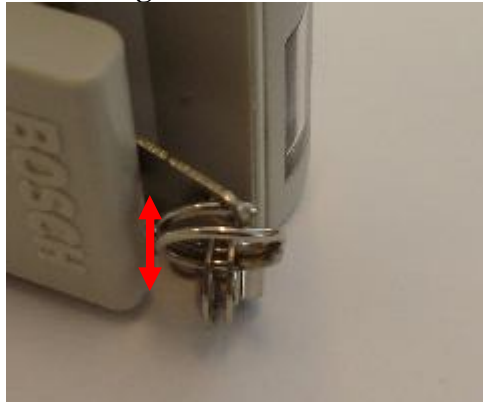

Instructie voor gebruik veiligheidsketting

Complete set van de veiligheidsketting

Houdt de Pager met èèn hand goed vast. Duw of trek vervolgens de clip stevig met de duim omhoog. Totdat de clip omhoog staat.

**Trek de clip eerst rechts naar beneden. (pijl 1)
Vervolgens kan de clip er naar links afgeschoven worden. (pijl 2)**

Steek de nippel op deze manier door de opening.

**Zet er eerst de linkerkant weer op. (pijl 1)
En vervolgens de rechterkant weer omhoog trekken. (pijl 2)**

Duw vervolgens stevig met de duim de clip tegen het apparaat zodat deze stevig vastzit.

Duw de twee ringen van elkaar en schuif het begin van de ring door de opening van de nippel.

De ketting is klaar voor gebruik.