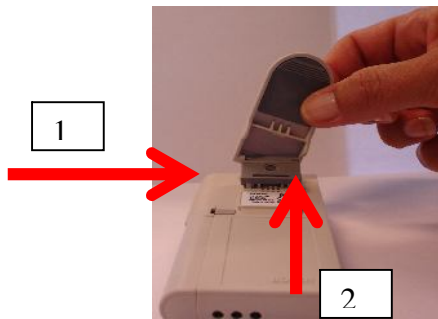

Instructie voor gebruik veiligheidsketting

Complete set van de veiligheidsketting

Houdt de Pager met èèn hand goed vast. Duw of trek vervolgens de clip stevig met de duim omhoog. Totdat de clip omhoog staat.

**Trek de clip eerst rechts naar beneden. (pijl 1)
Vervolgens kan de clip er naar links afgeschoven worden. (pijl 2)**

Steek de nippel op deze manier door de opening.

**Zet er eerst de linkerkant weer op. (pijl 1)
En vervolgens de rechterkant weer omhoog trekken. (pijl 2)**

Duw vervolgens stevig met de duim de clip tegen het apparaat zodat deze stevig vastzit.

Duw de twee ringen van elkaar en schuif het begin van de ring door de opening van de nippel.

De ketting is klaar voor gebruik.