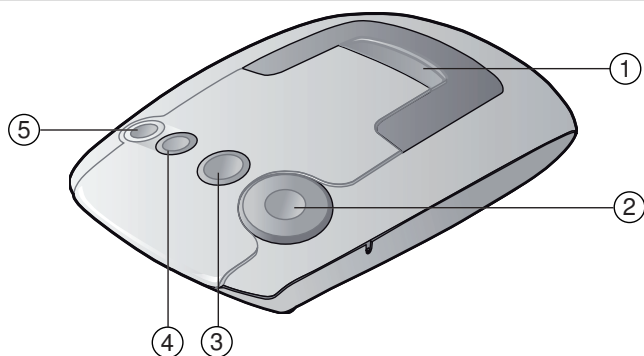

Basisfuncties

1. Venster
2. Rode alarmtoets
3. Grijs S-toets
4. Groene aan-/afwezig toets
5. Gele welzijnstoets

In noodgevallen en gevaarlijke situaties verzendt het Personenalarmtoestel 52+ alarmsignalen via het telefoonnetwerk naar een meldcentrale voor personenalarmering of naar een andere persoon die hulp kan bieden. De noodoproep wordt geactiveerd wanneer op een toets van het Personenalarmtoestel, de S37 zender of Tx zender wordt gedrukt. Voor iedere telefoonlijn wordt een gegevensprotocol verzonden dat door de meldcentrale kan worden gebruikt om de klant te identificeren.